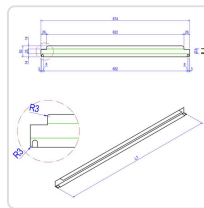

Acesso rapido
ao produto

Carro Alto GN 1/1 com 17 Níveis — 460 x 630 x 1720 mm

Informacoes do Produto

SKU:	EX19004961	Modelo:	CGA-11
Marca:	EDENOX	EAN:	N/D

Imagens do Produto

Especificacoes

Marca	EDENOX
Modelo	CGA-11

Descricao Resumida

Carro alto robusto para cozinhas profissionais, ideal para transporte de 17 tabuleiros Gastronorm GN 1/1. Dimensões: 460 x 630 x 1720 mm.

Descricao Completa

carro alto gastronomia — Carro Alto GN para Cozinhas Profissionais — Principais Vantagens

Especificações Técnicas

Característica	Detalhe
Tipo de Recipiente	Gastronorm GN 1/1
Número de Níveis	17
Distância entre Guias	75 mm
Dimensões (L x P x A)	460 x 630 x 1720 mm
Estrutura	Tubo quadrado com guias soldadas