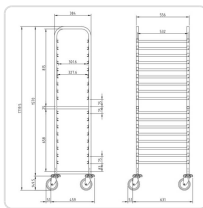

Acesso rapido
ao produto

Carro Alto GN 1/1 com 17 Níveis — 460 x 630 x 1720 mm

Informacoes do Produto

SKU:	EX19004961	Modelo:	CGA-11
Marca:	EDENOX	EAN:	N/D

Imagens do Produto

Especificacoes

Marca	EDENOX
Modelo	CGA-11

Descricao Resumida

Carro alto robusto para cozinhas profissionais, ideal para transporte de 17 tabuleiros Gastronorm GN 1/1. Dimensões: 460 x 630 x 1720 mm.

Descricao Completa

carro alto gastronomia — Carro Alto GN para Cozinhas Profissionais — Principais Vantagens

Especificações Técnicas

Característica	Detalhe
Tipo de Recipiente	Gastronorm GN 1/1
Número de Níveis	17
Distância entre Guias	75 mm
Dimensões (L x P x A)	460 x 630 x 1720 mm
Estrutura	Tubo quadrado com guias soldadas