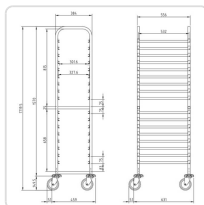

Acesso rapido
ao produto

Hotelequip.pt

Carro Alto GN 1/1 com 17 Níveis — 460 x 630 x 1720 mm

Informacoes do Produto

SKU:	EX19004961	Modelo:	CGA-11
Marca:	EDENOX	EAN:	N/D

Imagens do Produto

Especificacoes

Marca	EDENOX
Modelo	CGA-11

Descricao Resumida

Carro alto robusto para cozinhas profissionais, ideal para transporte de 17 tabuleiros Gastronorm GN 1/1. Dimensões: 460 x 630 x 1720 mm.

Descricao Completa

carro alto gastronomia — Carro Alto GN para Cozinhas Profissionais — Principais Vantagens

Especificações Técnicas

Característica	Detalhe
Tipo de Recipiente	Gastronorm GN 1/1
Número de Níveis	17
Distância entre Guias	75 mm
Dimensões (L x P x A)	460 x 630 x 1720 mm
Estrutura	Tubo quadrado com guias soldadas