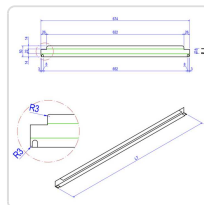

Acesso rapido
ao produto

Hotelequip.pt

Carro Alto GN 1/1 com 17 Níveis — 460 x 630 x 1720 mm

Informacoes do Produto

SKU:	EX19004961	Modelo:	CGA-11
Marca:	EDENOX	EAN:	N/D

Imagens do Produto

Especificacoes

Marca	EDENOX
Modelo	CGA-11

Descricao Resumida

Carro alto robusto para cozinhas profissionais, ideal para transporte de 17 tabuleiros Gastronorm GN 1/1. Dimensões: 460 x 630 x 1720 mm.

Descricao Completa

carro alto gastronomia — Carro Alto GN para Cozinhas Profissionais — Principais Vantagens

Especificações Técnicas

Característica	Detalhe
Tipo de Recipiente	Gastronorm GN 1/1
Número de Níveis	17
Distância entre Guias	75 mm
Dimensões (L x P x A)	460 x 630 x 1720 mm
Estrutura	Tubo quadrado com guias soldadas