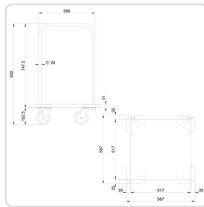

Acesso rapido
ao produto

Carro para Transporte Cestos, Aço Inox, 587x627x900mm

Informacoes do Produto

SKU:	EX19004703	Modelo:	CC-55
Marca:	EDENOX	EAN:	N/D

Imagens do Produto

Especificacoes

Marca	EDENOX
Modelo	CC-55

Descricao Resumida

Carro robusto em aço inox para transporte e armazenamento de cestos de pratos 500x500 mm em hotelaria e restauração. Dimensões: 587x627x900mm.

Descricao Completa

Carro Transporte Cestos — Carro para Transporte de Cestos – Principais Vantagens

A sua estrutura permite o armazenamento seguro e o transporte ágil de cestos de pratos padrão de 500 mm x 500 mm, facilitando o manuseamento e organização dos utensílios. Equipado com rodas de alta qualidade e amortecedores de borracha, minimiza o ruído e protege tanto o equipamento como as instalações contra impactos, assegurando um ambiente de trabalho mais tranquilo e seguro.

Especificações Técnicas

Característica	Detalhe
Dimensões (L x P x A)	587 x 627 x 900 mm
Material	Aço Inoxidável
Compatibilidade	Cestos de pratos padrão 500x500 mm
Rodas	4 (2 com travão)

Característica	Detalhe
Amortecedores	Borracha, não deixam marcas
Acessórios Opcionais	Tampa de polietileno alimentar (510x510x900 mm)
Cestos	Não incluídos, encomendados separadamente