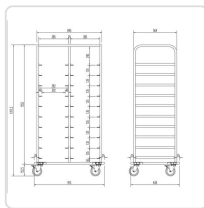

Acesso rapido
ao produto

Carro para 20 tabuleiros 915 x 634 x 1705mm

Informacoes do Produto

SKU:	EX19004990	Modelo:	CBIE-20
Marca:	EDENOX	EAN:	N/D

Imagens do Produto

Especificacoes

Marca	EDENOX
Modelo	CBIE-20

Descricao Resumida

Descrição Técnica:

Dimensões (mm): 915 x 634 x 1705

Capacidade: 8

Descrição Completa

Características Técnicas:

Especialmente projetado para armazenar, movimentar e descarregar bandejas isotérmicas normalizadas.

Feito de aço inoxidável.

Muito robusto, feito de estrutura de tubo de aço inoxidável de alta qualidade de 25x25 mm com espessura de 1,5 mm.

Laterais inferiores reforçadas para maior resistência.

Capaz de armazenar bandejas com dimensões de até 530 mm de comprimento, 420 mm de largura e 130 mm de profundidade.

Trilhos de rack em forma de L com espessura de 1,5 mm.

Quatro (4) rodas de 125 mm de diâmetro, dois (2) deles com freios para uso mais seguro.

Amortecedores de borracha especiais que não deixam marcas para proteger contra impactos diretos em todos os quatro (4) cantos.