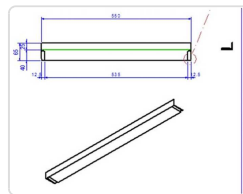

Acesso rapido
ao produto

Carro para 20 tabuleiros 915 x 634 x 1705mm

Informacoes do Produto

SKU:	EX19004990	Modelo:	CBIE-20
Marca:	EDENOX	EAN:	N/D

Imagens do Produto

Especificacoes

Marca	EDENOX
Modelo	CBIE-20

Descricao Resumida

Descrição Técnica:

Dimensões (mm): 915 x 634 x 1705

Capacidade: 8

Descrição Completa

Características Técnicas:

Especialmente projetado para armazenar, movimentar e descarregar bandejas isotérmicas normalizadas.

Feito de aço inoxidável.

Muito robusto, feito de estrutura de tubo de aço inoxidável de alta qualidade de 25x25 mm com espessura de 1,5 mm.

Laterais inferiores reforçadas para maior resistência.

Capaz de armazenar bandejas com dimensões de até 530 mm de comprimento, 420 mm de largura e 130 mm de profundidade.

Trilhos de rack em forma de L com espessura de 1,5 mm.

Quatro (4) rodas de 125 mm de diâmetro, dois (2) deles com freios para uso mais seguro.

Amortecedores de borracha especiais que não deixam marcas para proteger contra impactos diretos em todos os quatro (4) cantos.