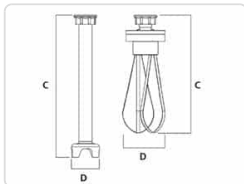

Imagens do Produto

Especificacoes

| | |
|---------------|--------|
| Marca | EDENOX |
| Modelo | BT-63 |

Descricao Resumida

Braço triturador profissional de 630x95mm para misturadores de imersão, ideal para hotéis e restaurantes exigentes. Em aço inoxidável para máxima higiene.

Especificações Técnicas

| Característica | Detalhe |
|------------------------------------|---------------------|
| Dimensões (Comprimento x Diâmetro) | 630 x 95 mm |
| Tipo | Braço triturador |
| Comprimento do braço | 600 mm |
| Material do tubo, campana e lâmina | Aço inoxidável |
| Compatibilidade de bloco motor | TBVV-300 e TBVV-400 |