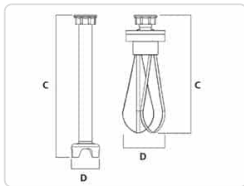

Imagens do Produto

Especificacoes

Marca	EDENOX
Modelo	BT-63