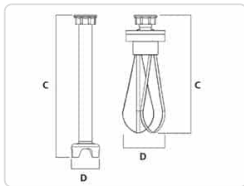

Acesso rapido
ao produto

Braço triturador profissional 530x95mm para bloco motor

Informacoes do Produto

SKU:	EX19001620	Modelo:	BT-53
Marca:	EDENOX	EAN:	N/D

Imagens do Produto

Especificacoes

Marca	EDENOX
Modelo	BT-53

Descricao Resumida

Braço triturador profissional de 530x95mm em aço inoxidável, ideal para blocos motor TBVV-300 e TBVV-400. Garante eficiência e higiene para hotelaria.

Descricao Completa

Braço Triturador Profissional — Principais Vantagens

Este braço triturador (ou braço batedor) de 530x95mm é um componente essencial para blocos motor profissionais, garantindo uma performance excepcional em ambientes de cozinha exigentes, como restaurantes, hotéis e cozinhas industriais. Concebido para ser robusto e eficiente, otimiza o processo de trituração, contribuindo para a produtividade da sua operação diária.

Especificações Técnicas

Característica	Detalhe
Comprimento do Braço	530 mm
Diâmetro do Braço	95 mm
Material do Tubo, Campana e Lâmina	Aço Inoxidável
Compatibilidade com Bloco Motor	TBVV-300, TBVV-400

Modelo