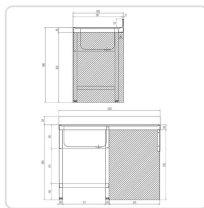

Acesso rapido
ao produto

Bastidor com estante, 1800 x 600mm - BF-186-L

Informacoes do Produto

SKU:	EX19004403	Modelo:	BF-186-L
Marca:	EDENOX	EAN:	N/D

Imagens do Produto

Especificacoes

Marca	EDENOX
Modelo	BF-186-L

Descricao Resumida

Descrição Técnica

Dimensões: 1800 x 600

Inclui: Com prateleira

Descrição Completa

Características Técnicas:

Feito inteiramente de aço inoxidável AISI-304 18/10.

Entregue desmontado.

A altura das armações é de 850 mm e elas são equipadas com pernas de aço inoxidável ajustáveis em altura.

6 pernas nos modelos de comprimento de 2500 e 2600 mm.