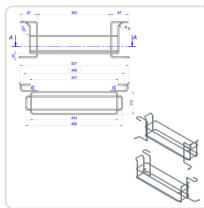

Imagens do Produto

Especificacoes

Marca	EDENOX
EAN	8445206588624
Modelo	ACE-4C