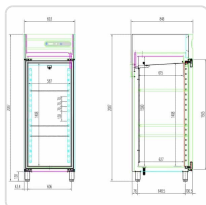

Imagens do Produto