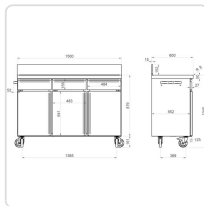

Imagens do Produto

Especificacoes

Marca	EDENOX
Modelo	MT-1045 CP

Descricao Resumida