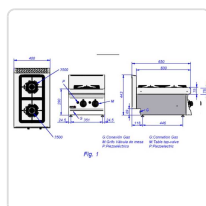

Acesso rapido
ao produto

Hotelequip.pt

Fogão a Gás com 2 queimadores, 9,5kW, 400 x 650 x 400mm

Informacoes do Produto

SKU:	EX19081192	Modelo:	SCG-40 E
Marca:	EDENOX	EAN:	8434630045148

Imagens do Produto

Especificacoes

Marca	EDENOX
Modelo	SCG-40 E
EAN	8434630045148

Descricao Resumida

Descrição Técnica:

Dimensões totais (mm): 400 x 650 x 400

Nº de queimadores: 2

Potência (kW): 9,5

Descricao Completa

Características Técnicas:

Modelos de 400 e 600 mm de largura equipados com grades esmaltadas robustas, válvulas de segurança, termopar e piezoelétrico.

Cada elemento incorpora 2 ou 4 queimadores de alta potência e um fogão embutido para evitar o transbordamento de líquidos para o invólucro de aço inoxidável.

São fornecidos montados com injetores para gás natural.

Caso a instalação não esteja preparada para este gás, injetores para gás butano / propano (GLP) estão incorporados na embalagem.

Dimensões da grelha: 400 x 275 mm.