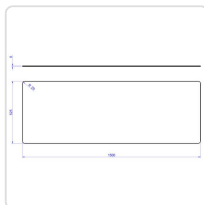

Imagens do Produto

Especificacoes

Marca	EDENOX
EAN	8434630052313
Modelo	SSCRS-16