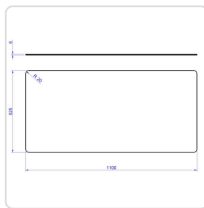

Imagens do Produto

Especificacoes

Marca	EDENOX
EAN	8434630052306
Modelo	SSCRS-12