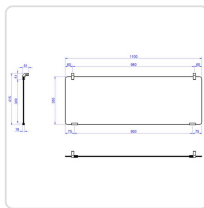

Imagens do Produto

Especificacoes

| | |
|---------------|---------------|
| Marca | EDENOX |
| EAN | 8434630052320 |
| Modelo | SSCRF-12 |

Descricao Resumida

Suporte neutro em aço inoxidável para vidros retos de proteção vertical, com 1083 mm de comprimento. Essencial para higiene e segurança alimentar em balcões de serviço.

| | |
|---|--|
| Dimensões (C x L x A) | 1083 x 371 x 132 mm |
| Tipo de Proteção | Vidros retos – proteção vertical |
| Material dos Suportes | Aço inoxidável |
| Material dos Vidros (a encomendar separadamente) | Vidro temperado |
| Componentes Incluídos | 2 suportes, cliques para fixação (para vidros SSCRf) |