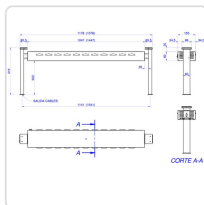

Imagens do Produto

Especificacoes

Marca	EDENOX
EAN	8434630050838
Modelo	SSEL-16