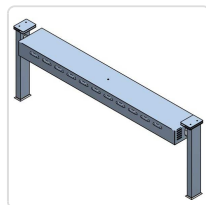

Imagens do Produto

Especificacoes

Marca	EDENOX
EAN	8434630050838
Modelo	SSEL-16