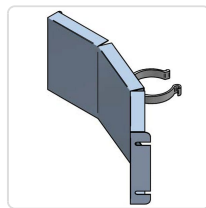

Acesso rapido
ao produto

Rodapé em Aço Inoxidável para Móvel Self-Service, Ângulo Interior 45°

Informacoes do Produto

SKU:	EX19092543	Modelo:	SSZAI-45
Marca:	EDENOX	EAN:	8434630050784

Imagens do Produto

Especificacoes

Marca	EDENOX
EAN	8434630050784
Modelo	SSZAI-45

Descricao Resumida

Rodapé em aço inoxidável AISI-304 18/10 para móveis de self-service, com ângulo interior de 45°. Melhora aspeto e higiene, fácil montagem.

Descricao Completa

rodapé self-service — Rodapé em Aço Inoxidável — Principais Vantagens

Este rodapé (ou "pé de apoio") em aço inoxidável AISI-304 18/10 foi concebido para os móveis de self-service, garantindo uma integração perfeita e funcionalidade superior. A sua construção robusta oferece uma durabilidade excepcional, resistindo à corrosão e ao desgaste diário, características essenciais em ambientes de restauração e hotelaria exigentes.

Especificações Técnicas

Característica	Detalhe
Dimensões Externas (mm)	330 x 250 x 128
Design	Ângulo interior de 45°
Material	Aço Inoxidável AISI-304 18/10
Montagem	Fixação na perna do móvel
Compatibilidade	Todos os móveis de self-service