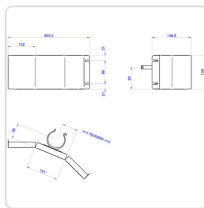

Acesso rapido
ao produto

Rodapé em Aço Inoxidável para Móvel Self-Service, Ângulo Interior 45°

Informacoes do Produto

SKU:	EX19092543	Modelo:	SSZAI-45
Marca:	EDENOX	EAN:	8434630050784

Imagens do Produto

Especificacoes

Marca	EDENOX
EAN	8434630050784
Modelo	SSZAI-45

Descricao Resumida

Rodapé em aço inoxidável AISI-304 18/10 para móveis de self-service, com ângulo interior de 45°. Melhora aspeto e higiene, fácil montagem.

Especificações Técnicas

Característica	Detalhe
Dimensões Externas (mm)	330 x 250 x 128
Design	Ângulo interior de 45°
Material	Aço Inoxidável AISI-304 18/10
Montagem	Fixação na perna do móvel
Compatibilidade	Todos os móveis de self-service