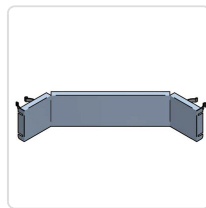

Imagens do Produto

Especificacoes

Marca	EDENOX
EAN	8434630050760
Modelo	SSZAI-90