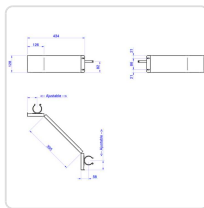

Imagens do Produto

Especificacoes

Marca	EDENOX
EAN	8434630050760
Modelo	SSZAI-90