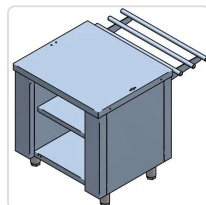

Imagens do Produto

Especificacoes

Marca	EDENOX
EAN	8434630050616
Modelo	SSMN-8