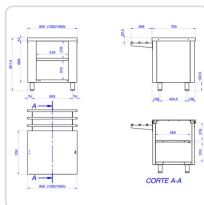

Imagens do Produto

Especificacoes

Marca	EDENOX
EAN	8434630050616
Modelo	SSMN-8