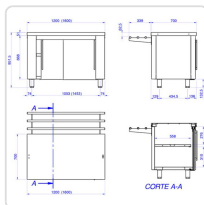

Acesso rapido
ao produto

Bancada Neutra Aço Inoxidável 1600x700x850mm

Informacoes do Produto

SKU:	EX19092509	Modelo:	SSMN-16-P
Marca:	EDENOX	EAN:	8434630050456

Imagens do Produto

Especificacoes

Marca	EDENOX
EAN	8434630050456
Modelo	SSMN-16-P

Descricao Resumida

Bancada neutra em aço inoxidável de 1600x700x850mm, com portas. Ideal para preparação e suporte em restauração profissional HORECA.

Descricao Completa

Bancada Neutra Inox 1600mm — Principais Vantagens

Com as suas dimensões generosas de 1600x700x850mm, proporciona uma ampla área de trabalho, otimizando o fluxo de serviço em operações de self-service ou buffet, onde a apresentação e acessibilidade dos alimentos são fatores-chave para a satisfação do cliente.

Especificações Técnicas

Característica	Detalhe
Tipo	Bancada Neutra
Dimensões (L x P x A)	1600 x 700 x 850 mm
Material	Aço Inoxidável

Característica	Detalhe
Tipo de Portas	Com portas