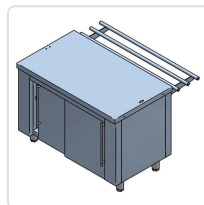

Imagens do Produto

Especificacoes

Marca	EDENOX
EAN	8434630050456
Modelo	SSMN-16-P