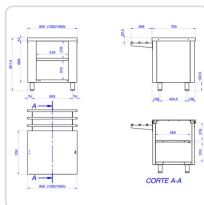

Acesso rapido
ao produto

Bancada Neutra 1200x700x850mm para Self-Service

Informacoes do Produto

SKU:	EX19078708	Modelo:	SSMN-12
Marca:	EDENOX	EAN:	8434630043663

Imagens do Produto

Especificacoes

Marca	EDENOX
EAN	8434630043663
Modelo	SSMN-12

Descricao Resumida

Bancada neutra profissional em aço inoxidável 1200x700x850mm, perfeita para self-service em restaurantes, cafeterias e hotéis. Higiénica e durável.

Descricao Completa

Bancada Neutra para Self-Service — Principais Vantagens

Especificações Técnicas

Característica	Detalhe
Dimensões (L x P x A)	1200 x 700 x 850 mm
Tipo	Bancada Neutra, sem portas
Material	Aço inoxidável

Característica	Detalhe
Modelo	SSMN-12
EAN	8434630043663