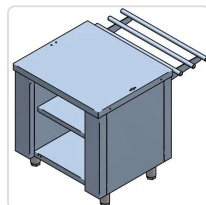

Acesso rapido
ao produto

Bancada Neutra 1200x700x850mm para Self-Service

Informacoes do Produto

SKU:	EX19078708	Modelo:	SSMN-12
Marca:	EDENOX	EAN:	8434630043663

Imagens do Produto

Especificacoes

Marca	EDENOX
EAN	8434630043663
Modelo	SSMN-12

Descricao Resumida

Bancada neutra profissional em aço inoxidável 1200x700x850mm, perfeita para self-service em restaurantes, cafeterias e hotéis. Higiénica e durável.

Descricao Completa

Bancada Neutra para Self-Service — Principais Vantagens

Aplicações

Esta bancada neutra é ideal para uma vasta gama de estabelecimentos no setor HORECA e hotelaria. É perfeitamente adequada para restaurantes, cafeterias, refeitórios, supermercados e hotéis que operam sistemas de self-service ou buffet. A ausência de portas oferece acesso facilitado, otimizando o fluxo de serviço e a interação com os clientes. A sua dimensão compacta de 1200x700x850mm permite uma integração versátil em cozinhas industriais ou áreas de exposição de alimentos.

Especificações Técnicas

Característica	Detalhe
Dimensões (L x P x A)	1200 x 700 x 850 mm
Tipo	Bancada Neutra, sem portas
Material	Aço inoxidável

Característica	Detalhe
Modelo	SSMN-12
EAN	8434630043663