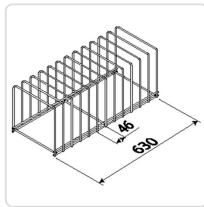

Imagens do Produto

Especificacoes

Marca	EDENOX
Modelo	SIB12