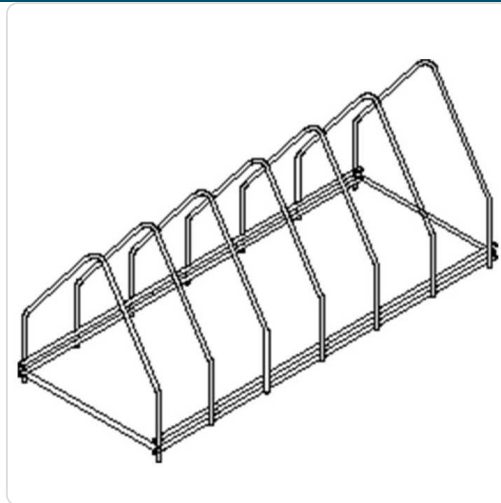

Ficha Tecnica

Precisa de Ajuda? Ligue: (+351) 916 542 211

Hotelequip.pt

Rua Empresarial N° 8A, Zona Industrial Ponte Seca
2510-752 Gaeiras, Portugal

Ficha tecnica gerada em: 17/05/2026

O produto final e as características podem diferir ligeiramente do mostrado na imagem.

Acesso rapido
ao produto

Hotelequip.pt

Suporte Lavagem p/ 6 Tabuleiros: Acessório p/ Máquina de Utensílios

Informacoes do Produto

SKU:	EX19013992	Modelo:	SIB6
Marca:	EDENOX	EAN:	N/D

Imagens do Produto

Especificacoes

Marca	EDENOX
Modelo	SIB6