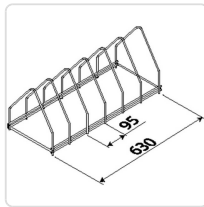

Imagens do Produto

Especificacoes

Marca	EDENOX
Modelo	SIB6