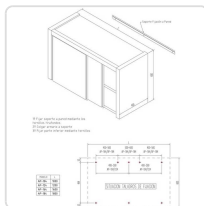

Imagens do Produto

Especificacoes

Marca	EDENOX
Modelo	APA-184

Descricao Resumida