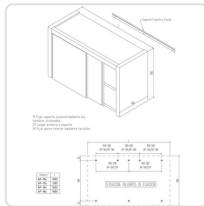

Imagens do Produto

Especificacoes

Marca	EDENOX
Modelo	APA-164

Descricao Resumida