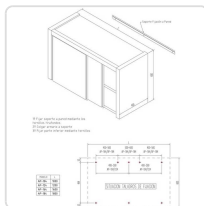

Imagens do Produto

Especificacoes

Marca	EDENOX
Modelo	APA-104

Descricao Resumida