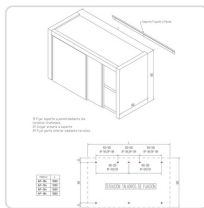

Imagens do Produto

Especificacoes

Marca	EDENOX
Modelo	AP-104-ESC

Descricao Resumida