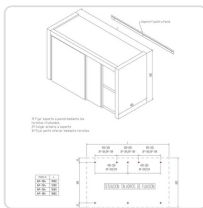

Acesso rapido
ao produto

Armário de Parede Inox 1000x400x600 mm com Portas de Correr

Informacoes do Produto

SKU:	EX19005016	Modelo:	AP-104-ESC
Marca:	EDENOX	EAN:	N/D

Imagens do Produto

Especificacoes

Marca	EDENOX
Modelo	AP-104-ESC

Descricao Resumida

Armário de parede em aço inoxidável de 1000x400x600 mm, com portas de correr e prateleira intermédia regulável. Ideal para otimizar a arrumação em cozinhas profissionais.

Descrição Completa

Características Técnicas

Comprimento	1000 mm
Profundidade	400 mm
Altura	600 mm
Material	Aço inoxidável
Prateleiras	1, intermédia e regulável em altura
Portas	2, de correr com sistema de rolamentos
Montagem	Fornecido desmontado — montagem fácil por aparafusamento, inclui acessórios de fixação à parede