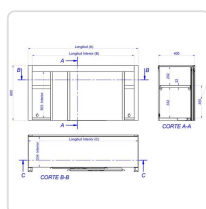

Imagens do Produto

Especificacoes

Marca	EDENOX