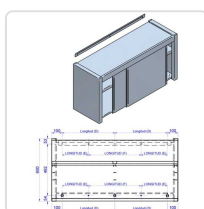

Imagens do Produto

Especificacoes

Marca	EDENOX