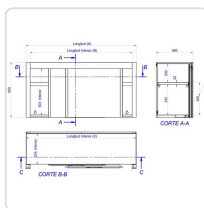

Imagens do Produto

Especificacoes

Marca	EDENOX