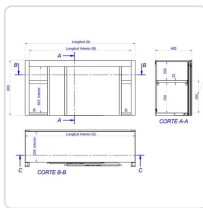

Imagens do Produto

Especificacoes

Marca	EDENOX