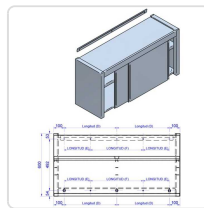

Imagens do Produto

Especificacoes

Marca	EDENOX