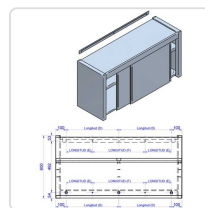

Imagens do Produto

Especificacoes

Marca	EDENOX