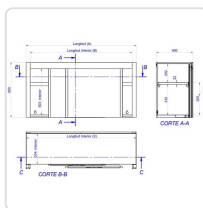

Acesso rapido
ao produto

Hotelequip.pt

Armário de Parede Inox 1600x400x600mm com Portas de Correr

Informacoes do Produto

SKU:	EX19005430	Modelo:	AP-164
Marca:	EDENOX	EAN:	N/D

Imagens do Produto

Especificacoes

Marca	EDENOX
--------------	--------

Descrição Resumida

Armário de parede em aço inoxidável com 1600mm de largura e 400mm de profundidade. Inclui prateleira regulável e portas de correr para máxima otimização do espaço.

Descrição Completa

Este armário de parede em aço inoxidável, com 1600mm de largura e 400mm de profundidade, é uma solução robusta para otimizar o espaço de arrumação em cozinhas profissionais, garantindo higiene e organização.

Armário de Parede Inox — Características Técnicas

Material	Aço inoxidável
Dimensões (LPA)	1600 x 400 x 600 mm
Prateleiras	1 intermédia, regulável em altura
Portas	De correr com sistema de rolamentos
Fixação	À parede, acessórios incluídos