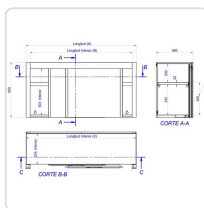

Acesso rapido
ao produto

Armário de Parede Inox com Portas de Correr 1200x400x600 mm

Informacoes do Produto

SKU:	EX19005194	Modelo:	AP-124
Marca:	EDENOX	EAN:	N/D

Imagens do Produto

Especificacoes

Marca	EDENOX
--------------	--------

Descrição Resumida

Armário de parede em aço inoxidável 1200x400x600 mm, ideal para otimizar o espaço. Inclui portas de correr com rolamentos e prateleira intermédia regulável.

Descrição Completa

Este armário de parede em aço inoxidável, com 1200x400x600 mm, foi concebido para otimizar o espaço vertical em cozinhas profissionais, garantindo organização e higiene.

armário de parede inox — Características Técnicas

Dimensões (LPA)	1200 x 400 x 600 mm
Material	Aço inoxidável
Prateleiras	1, intermédia, regulável em altura
Portas	De correr, com sistema de rolamentos
Montagem	Fornecido desmontado — montagem fácil por aparafusamento
Tipo de Linha	Linha Bancada/Snack (Profundidade 400 mm)