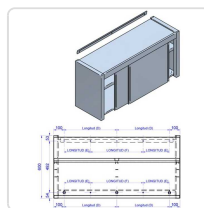

Acesso rapido
ao produto

Armário de Parede em Aço Inox 1000x400x600mm com Portas de Correr

Informacoes do Produto

SKU:	EX19005017	Modelo:	AP-104
Marca:	EDENOX	EAN:	N/D

Imagens do Produto

Especificacoes

Marca	EDENOX
--------------	--------

Descrição Resumida

Armário de parede em aço inox 1000x400x600mm. Ideal para organização e higiene em cozinhas profissionais, com prateleira ajustável e portas de correr.

Descrição Completa

Armário de Parede Inox — Armário de Parede em Aço Inox — Principais Vantagens

Especificações Técnicas

Característica	Detalhe
Dimensões (mm)	1000 x 400 x 600
Material	Aço Inoxidável
Prateleiras	1, regulável em altura
Portas	Correr com sistema de rolamentos
Fixação	Parede (acessórios incluídos)