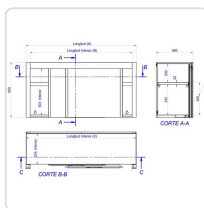

Acesso rapido
ao produto

Armário de Parede em Aço Inox 1000x400x600mm com Portas de Correr

Informacoes do Produto

SKU:	EX19005017	Modelo:	AP-104
Marca:	EDENOX	EAN:	N/D

Imagens do Produto

Especificacoes

Marca	EDENOX
--------------	--------

Descrição Resumida

Armário de parede em aço inox 1000x400x600mm. Ideal para organização e higiene em cozinhas profissionais, com prateleira ajustável e portas de correr.

Descrição Completa

Armário de Parede Inox — Armário de Parede em Aço Inox — Principais Vantagens

Especificações Técnicas

Característica	Detalhe
Dimensões (mm)	1000 x 400 x 600
Material	Aço Inoxidável
Prateleiras	1, regulável em altura
Portas	Correr com sistema de rolamentos
Fixação	Parede (acessórios incluídos)