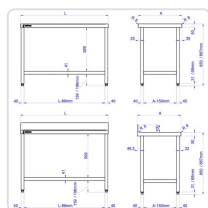

Acesso rapido
ao produto

Hotelequip.pt

Bancada Mural Inox 900x600mm Desmontada para Cozinha Profissional

Informacoes do Produto

SKU:	EX19066673	Modelo:	MMD-96
Marca:	EDENOX	EAN:	8434630022361

Imagens do Produto

Especificacoes

Marca	EDENOX
EAN	8434630022361
Modelo	MMD-96

Descricao Resumida

Bancada mural em aço inoxidável AISI-304, com 900x600x850mm, ideal para áreas de preparação. Fornecida desmontada, oferece montagem fácil e grande estabilidade para uso profissional.

bancada mural desmontada — bancada mural inox — Características Técnicas

Material	Aço inoxidável AISI-304 18/10
Acabamento	Acetinado
Dimensões (CxPxA)	900 x 600 x 850 mm
Profundidade	600 mm (Linha 600)
Bancada	Arestas frontais arredondadas de 50 mm
Reforço	Ómeegas longitudinais, chassi
Estrutura	Desmontada, montagem fácil por aparafusamento
Pernas	Aço inoxidável, ajustáveis em altura
Prateleira	Inferior com reforço central

Quais as dimensões desta bancada?

Esta bancada mural tem as dimensões de 900 mm de comprimento, 600 mm de profundidade e 850 mm de altura.