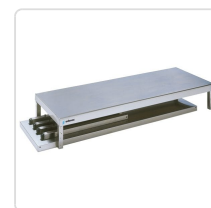

Acesso rapido
ao produto

Hotelequip.pt

Bancada Mural Inox Desmontável - 1900x600 mm

Informacoes do Produto

SKU:	EX19066677	Modelo:	MMD-196
Marca:	EDENOX	EAN:	8434630022408

Imagens do Produto

Especificacoes

Marca	EDENOX
EAN	8434630022408
Modelo	MMD-196

Descricao Resumida

Bancada mural em aço inoxidável AISI-304, projetada para uso profissional. Desmontável para fácil transporte e armazenamento. Dimensões: 1900x600x850mm.

Descricao Completa

Bancada Mural Inox Desmontável — Principais Vantagens

Maximize a eficiência e a higiene na sua cozinha profissional com a nossa bancada mural em aço inoxidável AISI-304. Projetada para ambientes que exigem durabilidade e facilidade de manutenção, esta mesa de trabalho (ou mesa inox como é comumente conhecida) oferece uma solução robusta para a preparação de alimentos e outras tarefas intensivas.

Especificações Técnicas

Característica	Detalhe
----------------	---------

Material	Aço inoxidável AISI-304 18/10
Acabamento	Acetinado
Dimensões (CxPxA)	1900 x 600 x 850 mm
Arestas	Frontais arredondadas de 50 mm
Reforço	Ómeças longitudinais na parte inferior, chassi estável
Pernas	Aço inoxidável, ajustáveis em altura
Prateleira inferior	Com reforço central
Montagem	Sistema de estrutura montável, fácil e rápido
Longitudes > 2400 mm	Incorporam 6 pernas
Acessórios opcionais	Prateleira intermédia, gavetas, prateleiras de mesa com/sem luz e calor