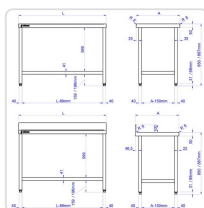

Acesso rapido
ao produto

Hotelequip.pt

Bancada Mural Inox Desmontável - 1900x600 mm

Informacoes do Produto

SKU:	EX19066677	Modelo:	MMD-196
Marca:	EDENOX	EAN:	8434630022408

Imagens do Produto

Especificacoes

Marca	EDENOX
EAN	8434630022408
Modelo	MMD-196

Descricao Resumida

Bancada mural em aço inoxidável AISI-304, projetada para uso profissional. Desmontável para fácil transporte e armazenamento. Dimensões: 1900x600x850mm.

Descricao Completa

Bancada Mural Inox Desmontável — Principais Vantagens

Especificações Técnicas

Característica	Detalhe
----------------	---------

Material	Aço inoxidável AISI-304 18/10
Acabamento	Acetinado
Dimensões (CxPxA)	1900 x 600 x 850 mm
Arestas	Frontais arredondadas de 50 mm
Reforço	Ómeças longitudinais na parte inferior, chassi estável
Pernas	Aço inoxidável, ajustáveis em altura
Prateleira inferior	Com reforço central
Montagem	Sistema de estrutura montável, fácil e rápido
Longitudes > 2400 mm	Incorporam 6 pernas
Acessórios opcionais	Prateleira intermédia, gavetas, prateleiras de mesa com/sem luz e calor