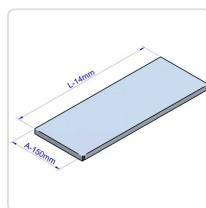

Acesso rapido
ao produto

Hotelequip.pt

Bancada Mural Inox Desmontável - 1900x600 mm

Informacoes do Produto

SKU:	EX19066677	Modelo:	MMD-196
Marca:	EDENOX	EAN:	8434630022408

Imagens do Produto

Especificacoes

Marca	EDENOX
EAN	8434630022408
Modelo	MMD-196

Descricao Resumida

Bancada mural em aço inoxidável AISI-304, projetada para uso profissional. Desmontável para fácil transporte e armazenamento. Dimensões: 1900x600x850mm.

Descricao Completa

Bancada Mural Inox Desmontável — Principais Vantagens

Especificações Técnicas

Característica	Detalhe
----------------	---------

Material	Aço inoxidável AISI-304 18/10
Acabamento	Acetinado
Dimensões (CxPxA)	1900 x 600 x 850 mm
Arestas	Frontais arredondadas de 50 mm
Reforço	Ómeças longitudinais na parte inferior, chassi estável
Pernas	Aço inoxidável, ajustáveis em altura
Prateleira inferior	Com reforço central
Montagem	Sistema de estrutura montável, fácil e rápido
Longitudes > 2400 mm	Incorporam 6 pernas
Acessórios opcionais	Prateleira intermédia, gavetas, prateleiras de mesa com/sem luz e calor