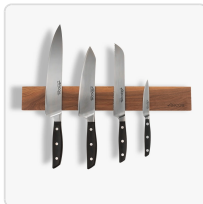

Imagens do Produto

Especificacoes

Marca	Arcos