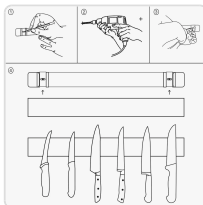

Imagens do Produto

Especificacoes

Marca	Arcos