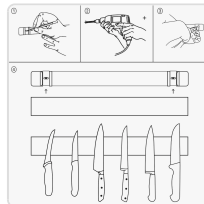

Imagens do Produto

Especificacoes

Marca	Arcos