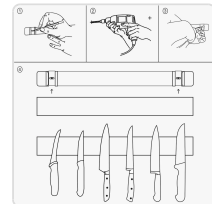

Imagens do Produto

Especificacoes

Marca	Arcos