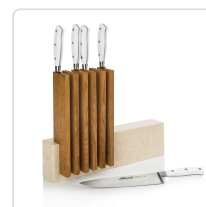

Imagens do Produto