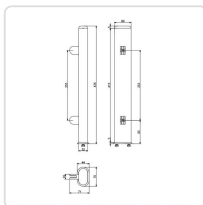

Acesso rapido
ao produto

Suporte Lateral para Cristais Retos – Segurança Reforçada

Informacoes do Produto

SKU:	EX19010648	Modelo:	SPCF-L
Marca:	EDENOX	EAN:	N/D

Imagens do Produto

Especificacoes

Marca	EDENOX
Modelo	SPCF-L

Especificações Técnicas

Característica	Detalhe
Comprimento	71 mm
Largura	70 mm
Profundidade	423 mm
Material	Aço inoxidável

Característica	Detalhe
Acabamento	Acetinado
Modelo	SPCF-L (Conjunto de 2 suportes laterais)