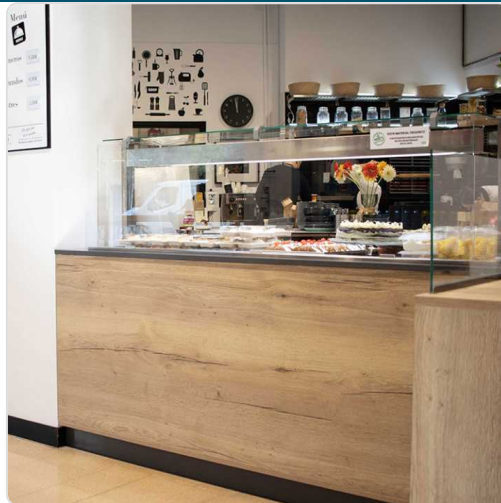

Ficha Tecnica

Precisa de Ajuda? Ligue: (+351) 916 542 211

Hotelequip.pt

Rua Empresarial N° 8A, Zona Industrial Ponte Seca
2510-752 Gaeiras, Portugal

Ficha tecnica gerada em: 18/05/2026

O produto final e as características podem diferir ligeiramente do mostrado na imagem.

Acesso rapido
ao produto

Cristais retos-protetores verticais 4 GN 1/1 - DFG-R-411

Informacoes do Produto

SKU:	EX19079421	Modelo:	DFG-R-411
Marca:	EDENOX	EAN:	N/D

Imagens do Produto

Especificacoes