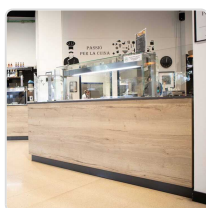

Imagens do Produto