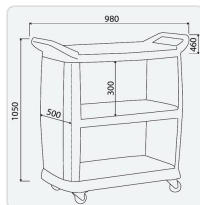

Imagens do Produto

Especificacoes

Marca	EDENOX
Modelo	ACP-CC

Descricao Resumida