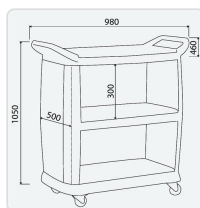

Acesso rapido
ao produto

Caixote do Lixo Industrial em Polipropileno, 335x245x560 mm

Informacoes do Produto

SKU:	EX19013086	Modelo:	ACP-CD
Marca:	EDENOX	EAN:	N/D

Imagens do Produto

Especificacoes

Marca	EDENOX
Modelo	ACP-CD

Descricao Resumida

Caixote do lixo industrial robusto e elegante de 335x245x560 mm. Ideal para HORECA, resiste a uso intensivo e é fácil de limpar.

Descricao Completa

Caixote do Lixo Industrial — Principais Vantagens

Especificações Técnicas

Característica	Detalhe
Dimensões (L x P x A)	335 x 245 x 560 mm
Carga Máxima Suportada	50 kg
Design	Moderno e elegante, com cantos arredondados
Material	Elevada resistência ao desgaste
Manutenção	Fácil limpeza com água, suporta jatos de água