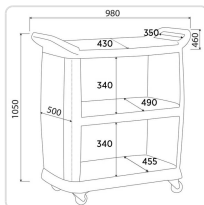

Acesso rapido
ao produto

Carrinho de Serviço Multiusos com 1 Lado Aberto, 980x500x1050mm

Informacoes do Produto

SKU:	EX19013884	Modelo:	CSR-743 PC
Marca:	EDENOX	EAN:	N/D

Imagens do Produto

Especificacoes

Marca	EDENOX
Modelo	CSR-743 PC

Descricao Resumida

Carrinho de serviço multiusos profissional (980x500x1050mm) para hotelaria e restauração, ideal para transporte e recolha com capacidade até 50kg.

Descricao Completa

Carrinho de Serviço Multiusos — Principais Vantagens

Especificações Técnicas

Característica	Detalhe
Marca	EDENOX
Modelo	CSR-743 PC
Dimensões (mm)	980 x 500 x 1050

Característica	Detalhe
Capacidade de Carga (Total)	50 kg
Capacidade de Carga (por prateleira)	20 kg