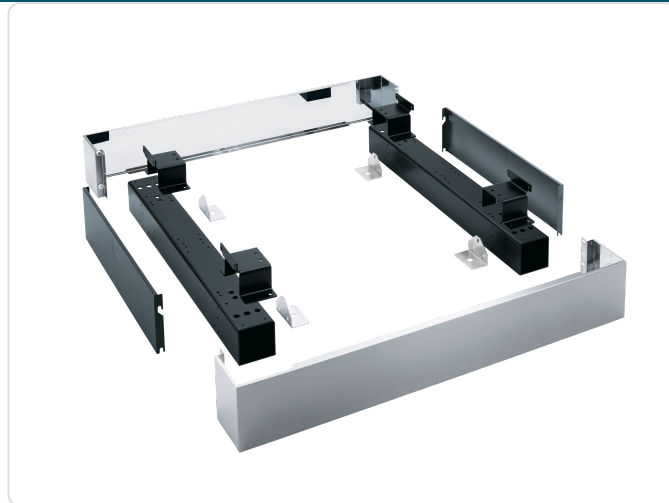

Acesso rapido
ao produto

Base Elevatória Fechada para Máquina de Lavar Roupa 170 mm

Informacoes do Produto

SKU:	ML11783020	Modelo:	APWM 027
Marca:	Miele	EAN:	4002516437796

Imagens do Produto

Especificacoes

Marca	Miele
Modelo	APWM 027
EAN	4002516437796

Descricao Resumida

Base elevatória fechada em aço inoxidável, com 170 mm de altura, para máquinas de lavar roupa profissionais. Melhora a ergonomia na carga e descarga, aumentando a eficiência.

Descrição Completa

A sapata fechada Miele APWM 027, com 17 cm de altura e construída em robusto aço inoxidável, foi concebida para otimizar o carregamento e descarregamento ergonómico de máquinas de lavar roupa profissionais, assegurando um fluxo de trabalho mais eficiente em lavandarias industriais e hoteleiras.

Sapata Fechada — Principais Vantagens

A principal vantagem da sapata Miele APWM 027 reside na sua capacidade de elevar as máquinas de lavar roupa a uma altura ideal (17 cm), reduzindo significativamente o esforço físico e o risco de lesões para os colaboradores durante as operações de carga e descarga. A construção em aço inoxidável de alta qualidade confere-lhe uma durabilidade excepcional e facilidade de limpeza, cumprindo os mais rigorosos padrões de higiene.