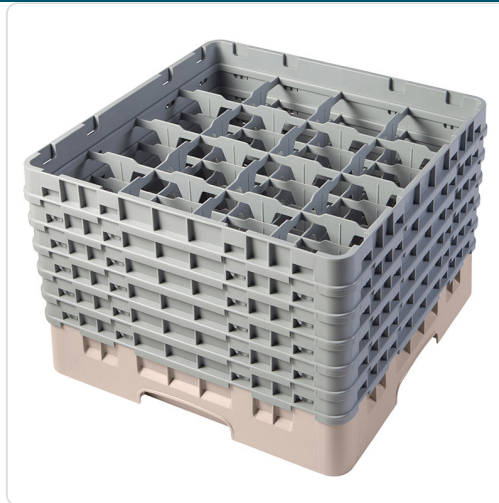

Acesso rapido
ao produto

Cesto de Lavagem 16 Compartimentos para Copos Ø10,9cm H29,9cm

Informacoes do Produto

SKU:	DBM16S1114-184	Modelo:	16S1114-184
Marca:	Cambro	EAN:	099511601813

Imagens do Produto

Especificacoes

Marca	Cambro
Modelo	16S1114-184
EAN	099511601813

Descricao Resumida

Cesto de lavagem em polipropileno com 16 compartimentos, ideal para copos e taças até Ø10,9cm e H29,9cm. Protege a louça e otimiza o processo de lavagem.

Descricao Completa

Otimize a lavagem de copos e cálices em ambientes de alta exigência com este cesto de polipropileno de alta resistência, concebido para acomodar até 16 unidades com diâmetros máximos de 10,9 cm e alturas de 29,9 cm, garantindo a conformidade com as normas HACCP e a eficiência em cozinhas profissionais.

Cesto para Copos — Características Técnicas

Propriedade	Valor
Material	Polipropileno
Capacidade	16 copas/vasos
Diâmetro Máximo Suportado	10,9 cm
Altura Máxima Suportada	29,9 cm
Cor	Beige
Quantidade Mínima de Encomenda	1
Partida Arancelária	3924900090