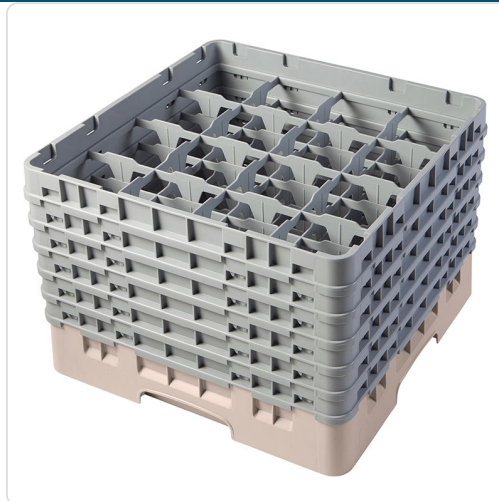

Ficha Tecnica

Precisa de Ajuda? Ligue: (+351) 916 542 211

Hotelequip.pt

Rua Empresarial N° 8A, Zona Industrial Ponte Seca
2510-752 Gaeiras, Portugal

Ficha tecnica gerada em: 02/07/2026

O produto final e as caracteristicas podem diferir ligeiramente do mostrado na imagem.

Acesso rapido
ao produto

Hotelequip.pt

Cesto de Lavagem para Copos e Taças, 16 Compartimentos, Azul

Informacoes do Produto

SKU:	DBM16S418-186	Modelo:	16S418-186
Marca:	Cambro	EAN:	099511608973

Imagens do Produto

Especificacoes

Marca	Cambro
Modelo	16S418-186
EAN	099511608973

Descricao Resumida