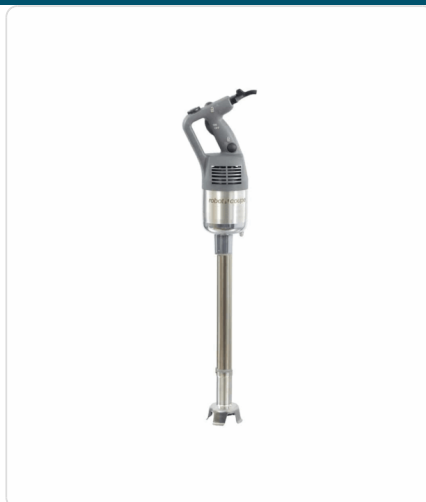

Acesso rapido
ao produto

Hotelequip.pt

Varinha trituradora MP 450 V.V. Ultra

Informacoes do Produto

SKU:	RC10,00507	Modelo:	MP 450 V.V. Ultra
Marca:	Robot Coupe	EAN:	N/D

Imagens do Produto

Especificacoes

Marca	Robot Coupe
Modelo	MP 450 V.V. Ultra

Descricao Resumida

- . Forma da pega ergonómica para um trabalho sem fadiga
- . Ressonância do bloco do motor pode ser utilizado como ponto de apoio e de rotação na borda de uma

panela

- . Cabo de alimentação desmontável
- . Pé e lâmina em aço inoxidável desmontáveis, para facilitar limpeza
- . Botão de velocidade variável situado no topo do aparelho
- . Velocidade variável de 1500 a 9000rpm
- . Tubo em aço inox com 450mm de comprimento
- . Fornecido com 1 suporte mural em inox
- . Peso bruto: 6,5kg
- . Potência elétrica: 500W - 230V/50Hz
- . Dimensões externas: Ø125x825mm

Descricao Completa

Varinha larga com pega ergonômica e prática para uso intensivo. Com motor potente para prolongar a longevidade do aparelho.