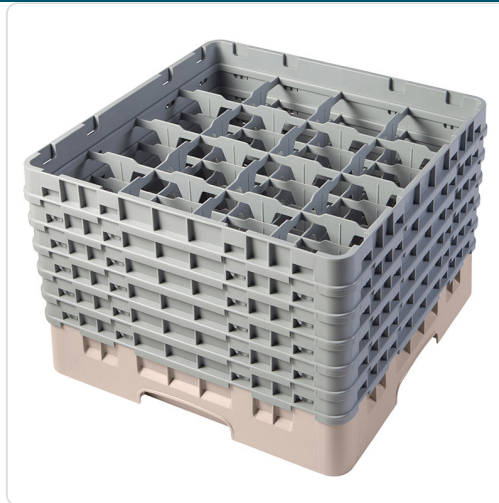

Acesso rapido
ao produto

Cesto Lavagem Copos Taças 16 Compartimentos Ø10.9cm A14.9cm

Informacoes do Produto

SKU:	DBM16S534-119	Modelo:	16S534-119
Marca:	CAMBRO	EAN:	099511609017

Imagens do Produto

Especificacoes

Marca	CAMBRO
Modelo	16S534-119
EAN	099511609017

Descricao Resumida

Cesto de lavagem profissional com 16 compartimentos e 2 alturas, ideal para copos e taças até Ø10.9cm e A14.9cm. Garante proteção e higiene na lavagem.

Descricao Completa

Otimize a lavagem de vidraria com este cesto de polipropileno verde, concebido para alojar até 16 copos ou copos, com dimensões máximas de 10,9 cm de diâmetro e 14,9 cm de altura, garantindo eficiência e organização em ambientes de cozinhas profissionais e estabelecimentos de restauração.

Cesto de Lavagem — Principais Vantagens

Construído em polipropileno robusto, este cesto assegura durabilidade em ambientes de uso intensivo. Os seus 16 compartimentos, distribuídos em 2 alturas, permitem a lavagem eficiente de diferentes tipos de copos e vasos, maximizando a capacidade da máquina de lavar loiça e protegendo a vidraria contra choques. A cor verde permite uma fácil identificação e gestão do inventário.