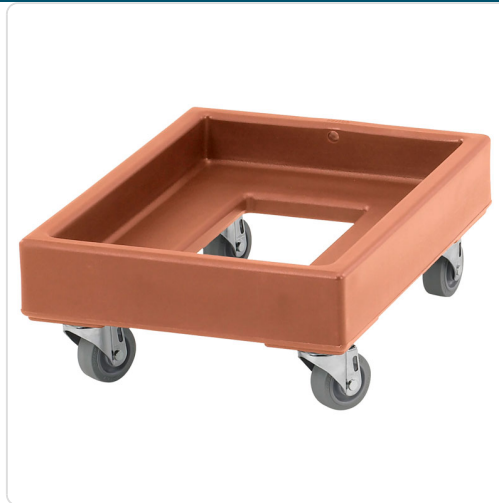

Acesso rapido
ao produto

Carro de Transporte para Caixas, Polietileno, 410x745x215 mm

Informacoes do Produto

SKU:	DBMCD1327-131	Modelo:	CD1327-131
Marca:	Cambro	EAN:	099511202232

Imagens do Produto

Especificacoes

Marca	Cambro
Modelo	CD1327-131
EAN	099511202232

Descricao Resumida

Carro de transporte robusto em polietileno para caixas e contentores. Dimensões de 410x745x215 mm. Ideal para logística interna em cozinhas profissionais, garantindo higiene e eficiência.

Descrição Completa

Facilite a movimentação de caixas de ingredientes ou equipamento na sua cozinha profissional com este carro de transporte robusto em polietileno, ideal para cargas até 136 kg. O seu design inteligente otimiza o fluxo de trabalho em cozinhas de restaurantes, pastelarias ou unidades de catering, garantindo uma gestão eficiente do espaço e do tempo durante o serviço.

carro de transporte — Características Técnicas

Capacidade de Carga Máxima	136 kg
Material	Polietileno
Dimensões (C x L x A)	74,5 x 41 x 21,5 cm
Cor	Castaño oscuro
Código de Produto	CD1327-131

Aplicações Profissionais